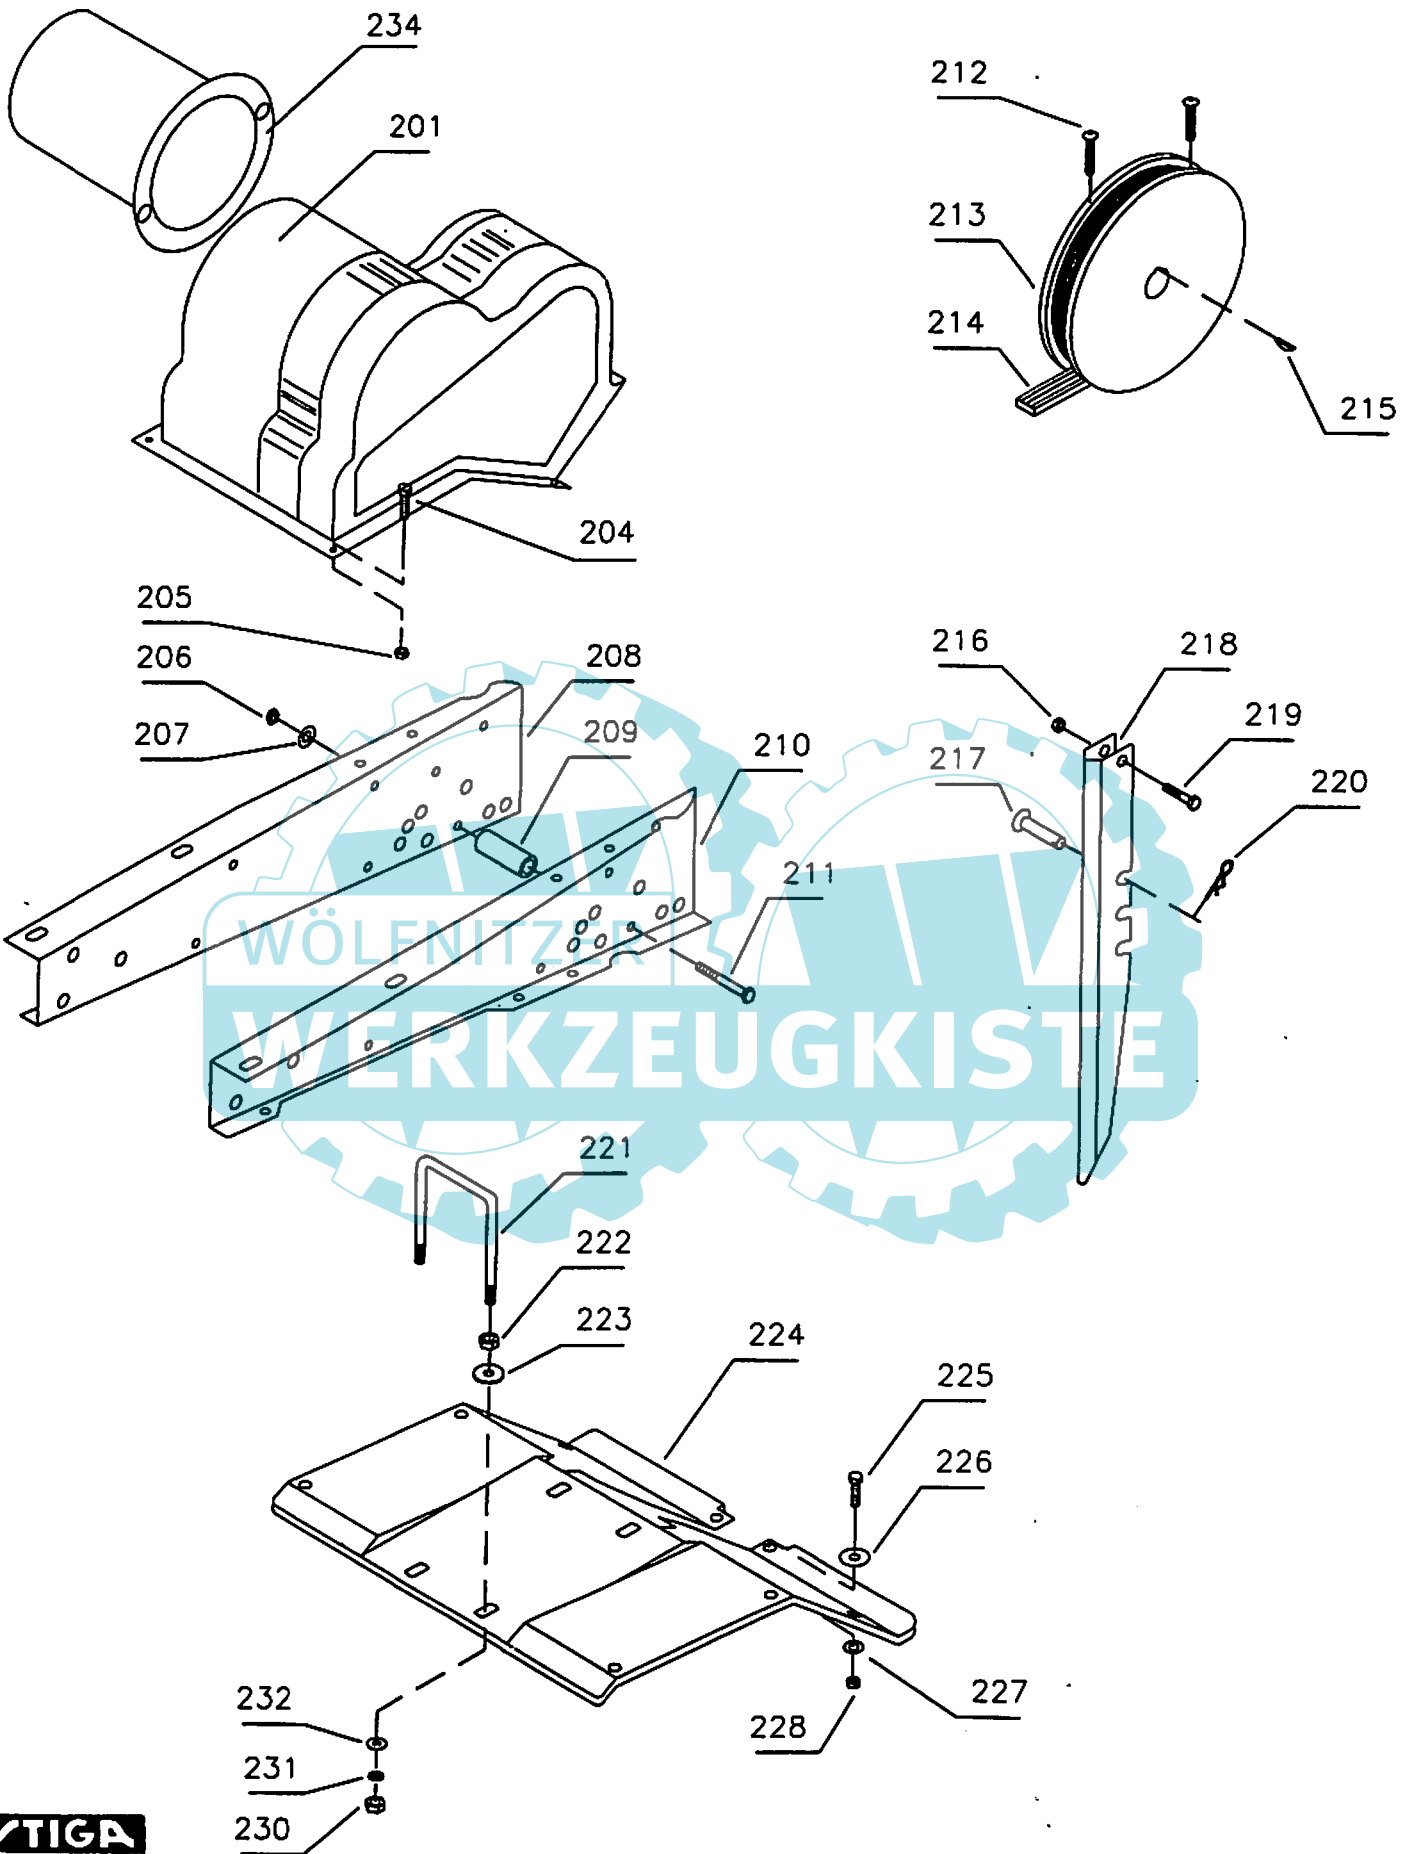

Utgåva Issue 1997-14		Bildnr Picture No 771		JE 30 REMSKIVA		JE 30 BELT PULLEY		Sida Page 110	
Pos. Fig.	Antal/Quantity			Art nr Part No	Benämning	Description	Sats Kit	Anmärkning Notes	
	1030								
201	1			1482-0870-01	Motorhuv.....	Motor hood.....			
204	4			9865-0512-16	Skruv.....	Screw.....			
205	4			9739-0631-22	Mutter.....	Nut.....			
206	2			9799-0631-02	Mutter.....	Nut.....			
207	2			9683-0025-02	Låsbricka.....	Lock washer.....			
208	1			1482-0791-01	Ram-hö.....	Member-R.H.....			
209	2			1482-0501-01	Distans.....	Spacer.....			
210	1			1482-0792-01	Ram-vä.....	Member-L.H.....			
211	2			9997-0635-12	Skruv.....	Screw.....			
212	2			1482-0818-01	Skruv.....	Screw.....			
213	1			1482-0871-01	Remhjul.....	Belt pulley.....			
214	1			1482-0876-01	Kilrem.....	V-belt.....			
215	1			9600-0016-00	Woodruffkil.....	Key.....			
216	1			9799-0631-02	Mutter.....	Nut.....			
217	1			1482-0041-00	Sprint.....	Pin.....			
218	1			1482-0666-01	Bromssporre.....	Depth skid.....			
219	1			9997-0635-12	Skruv.....	Screw.....			
220	1			9598-0002-02	Låsnål.....	Spring pin.....			
221	1			1482-0812-01	Bärhandtag.....	Handle.....			
222	2			9799-0831-02	Mutter.....	Nut.....			
223	2			9699-0028-02	Planbricka.....	Flat washer.....			
224	1			1482-0816-01	Skärm.....	Sheet.....			
225	2			9997-0616-16	Skruv.....	Screw.....			
226	2			9699-0025-02	Planbricka.....	Flat washer.....			
227	2			9683-0025-02	Låsbricka.....	Lock washer.....			
228	2			9799-0631-02	Mutter.....	Nut.....			
230	2			9799-0831-02	Mutter.....	Nut.....			
231	2			9683-0030-02	Låsbricka.....	Lock washer.....			
232	2			9699-0028-02	Planbricka.....	Flat washer.....			
234	1			1482-0869-01	Fläktskydd.....	Ventilating guard.....