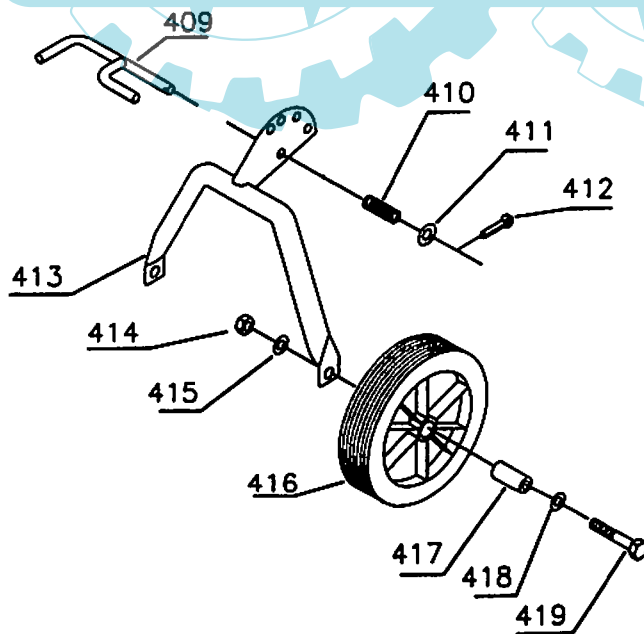

WÖLFNITZER
WERKZEUGKISTE