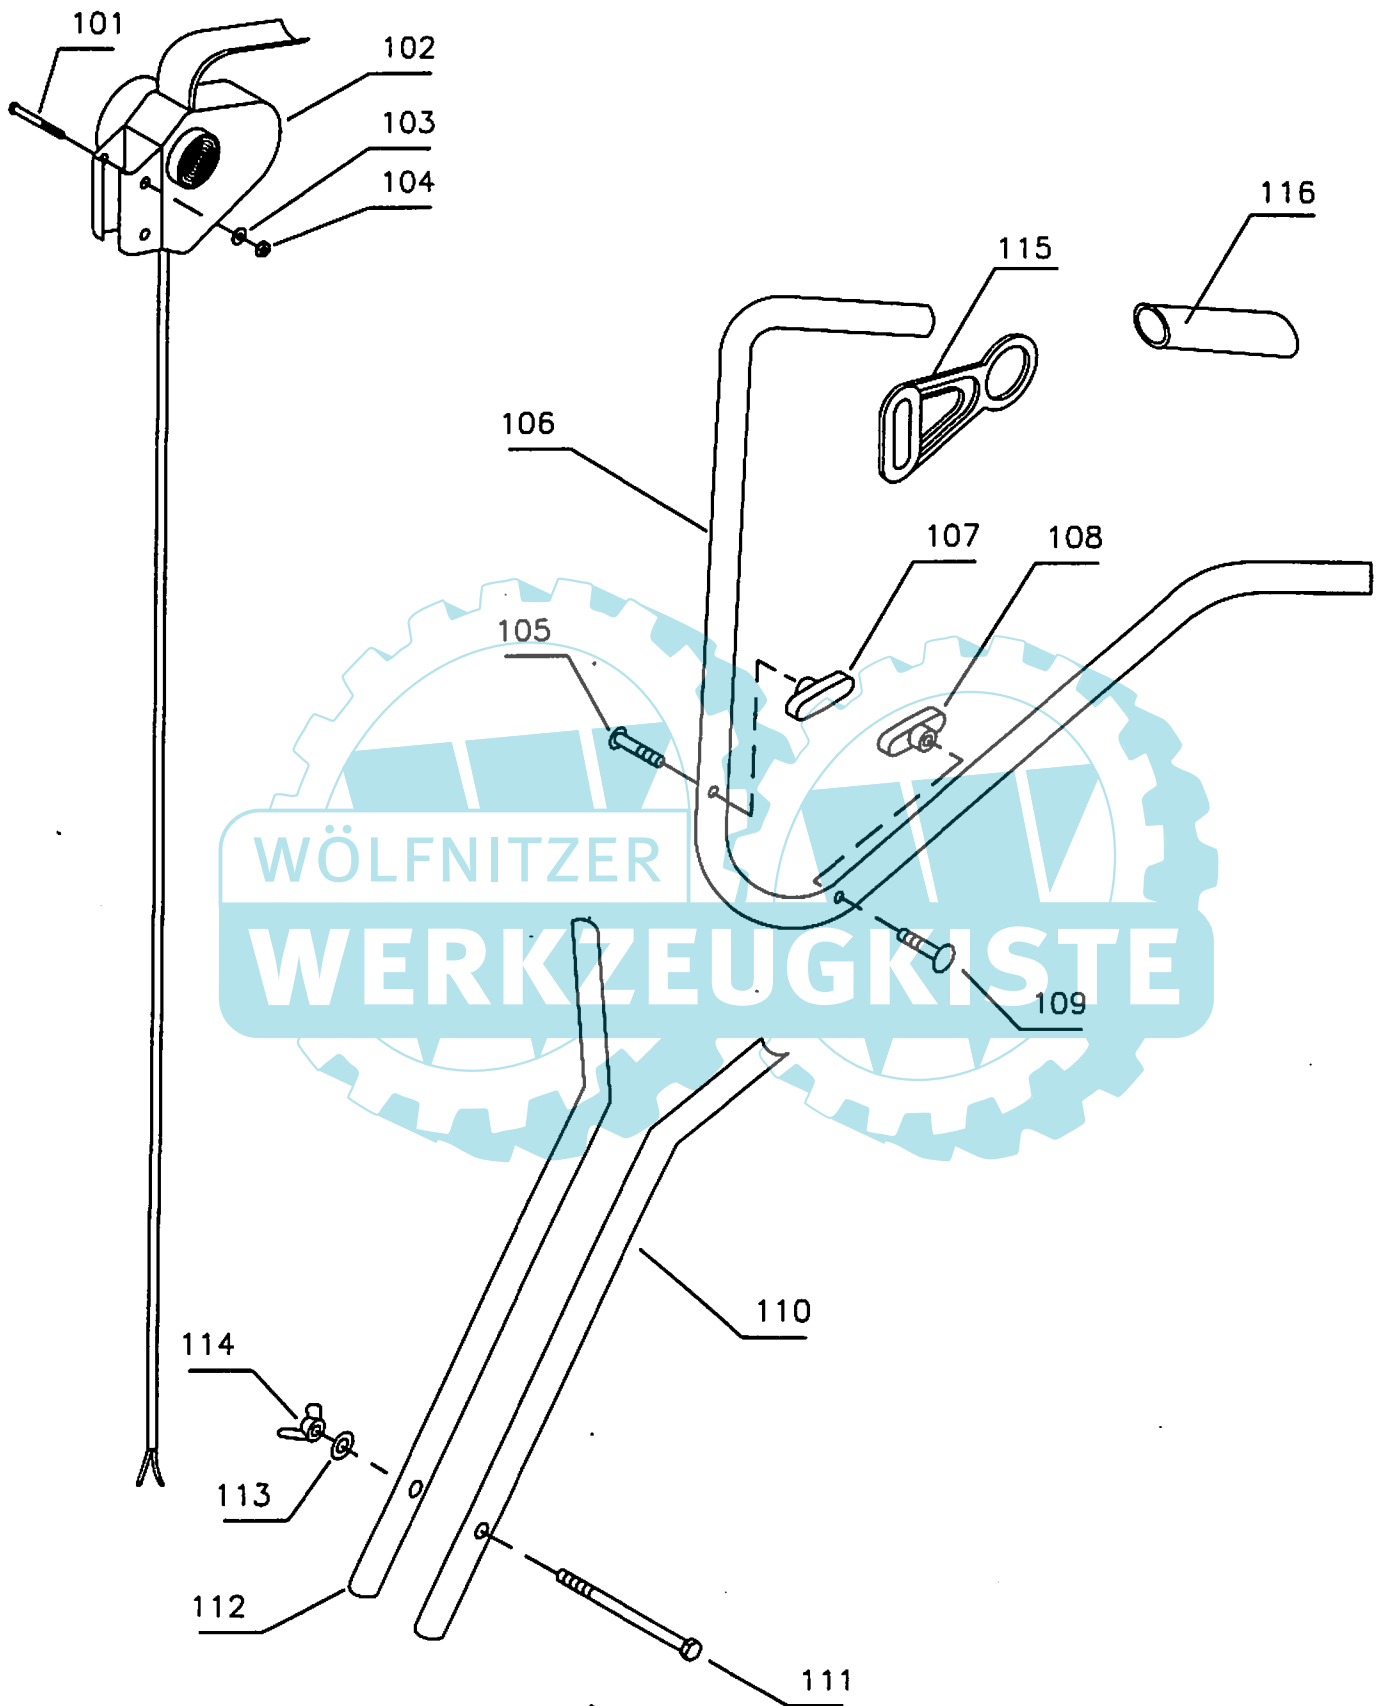

Utgåva Issue 1997-14		Bildnr Picture No 769		JE 30 ELMOTOR SPÄNNRULLE		JE 30 EL MOTOR TENSION ROLLER		Sida Page 106	
Pos. Fig.	Antal/Quantity			Art nr Part No	Benämning	Description	Sats Kit	Anmärkning Notes	
	1030								
1	1			1482-0879-01	Elmotor.....	El.motor			
2	1			1482-0810-01	Spännarm.....	Tension arm.....			
3	1			9799-0831-02	Mutter.....	Nut.....			
4	1			1482-0813-01	Fjäder.....	Spring.....			
5	1			9997-0825-16	Skruv.....	Screw.....			
6	1			1482-0856-01	Spännrulle.....	Tension roller.....			
7	1			1482-0796-01	Bussning.....	Bushing.....			
8	1			9997-0820-16	Skruv.....	Screw.....			
9	1			1482-0781-01	Bussning.....	Bushing.....			
10	1			9739-0631-22	Mutter.....	Nut.....			
11	1			9799-0631-02	Mutter.....	Nut.....			
12	1			1482-0811-01	Kabelhållare.....	Cable holder.....			
13	1			9739-0631-22	Mutter.....	Nut.....			
14	1			9739-0631-22	Mutter.....	Nut.....			
15	1			1482-0868-01	Motorfäste.....	Motor bracket.....			
16	1			9799-0631-02	Mutter.....	Nut.....			
17	1			9997-0625-16	Skruv.....	Screw.....			
18	1			9997-0630-12	Skruv.....	Screw.....			
19	2			9997-0825-16	Skruv.....	Screw.....			
20	2			9699-0025-02	Planbricka.....	Flat washer.....			
21	2			9799-0631-02	Mutter.....	Nut.....			
22	1			9997-0625-16	Skruv.....	Screw.....			
23	1			9997-0522-16	Skruv.....	Screw.....			
24	1			9997-0625-16	Skruv.....	Screw.....			
25	1			9997-0625-16	Skruv.....	Screw.....			
26	1			1482-0844-01	Kondensator.....	Condensator.....			
27	1			9799-0831-02	Mutter.....	Nut.....			