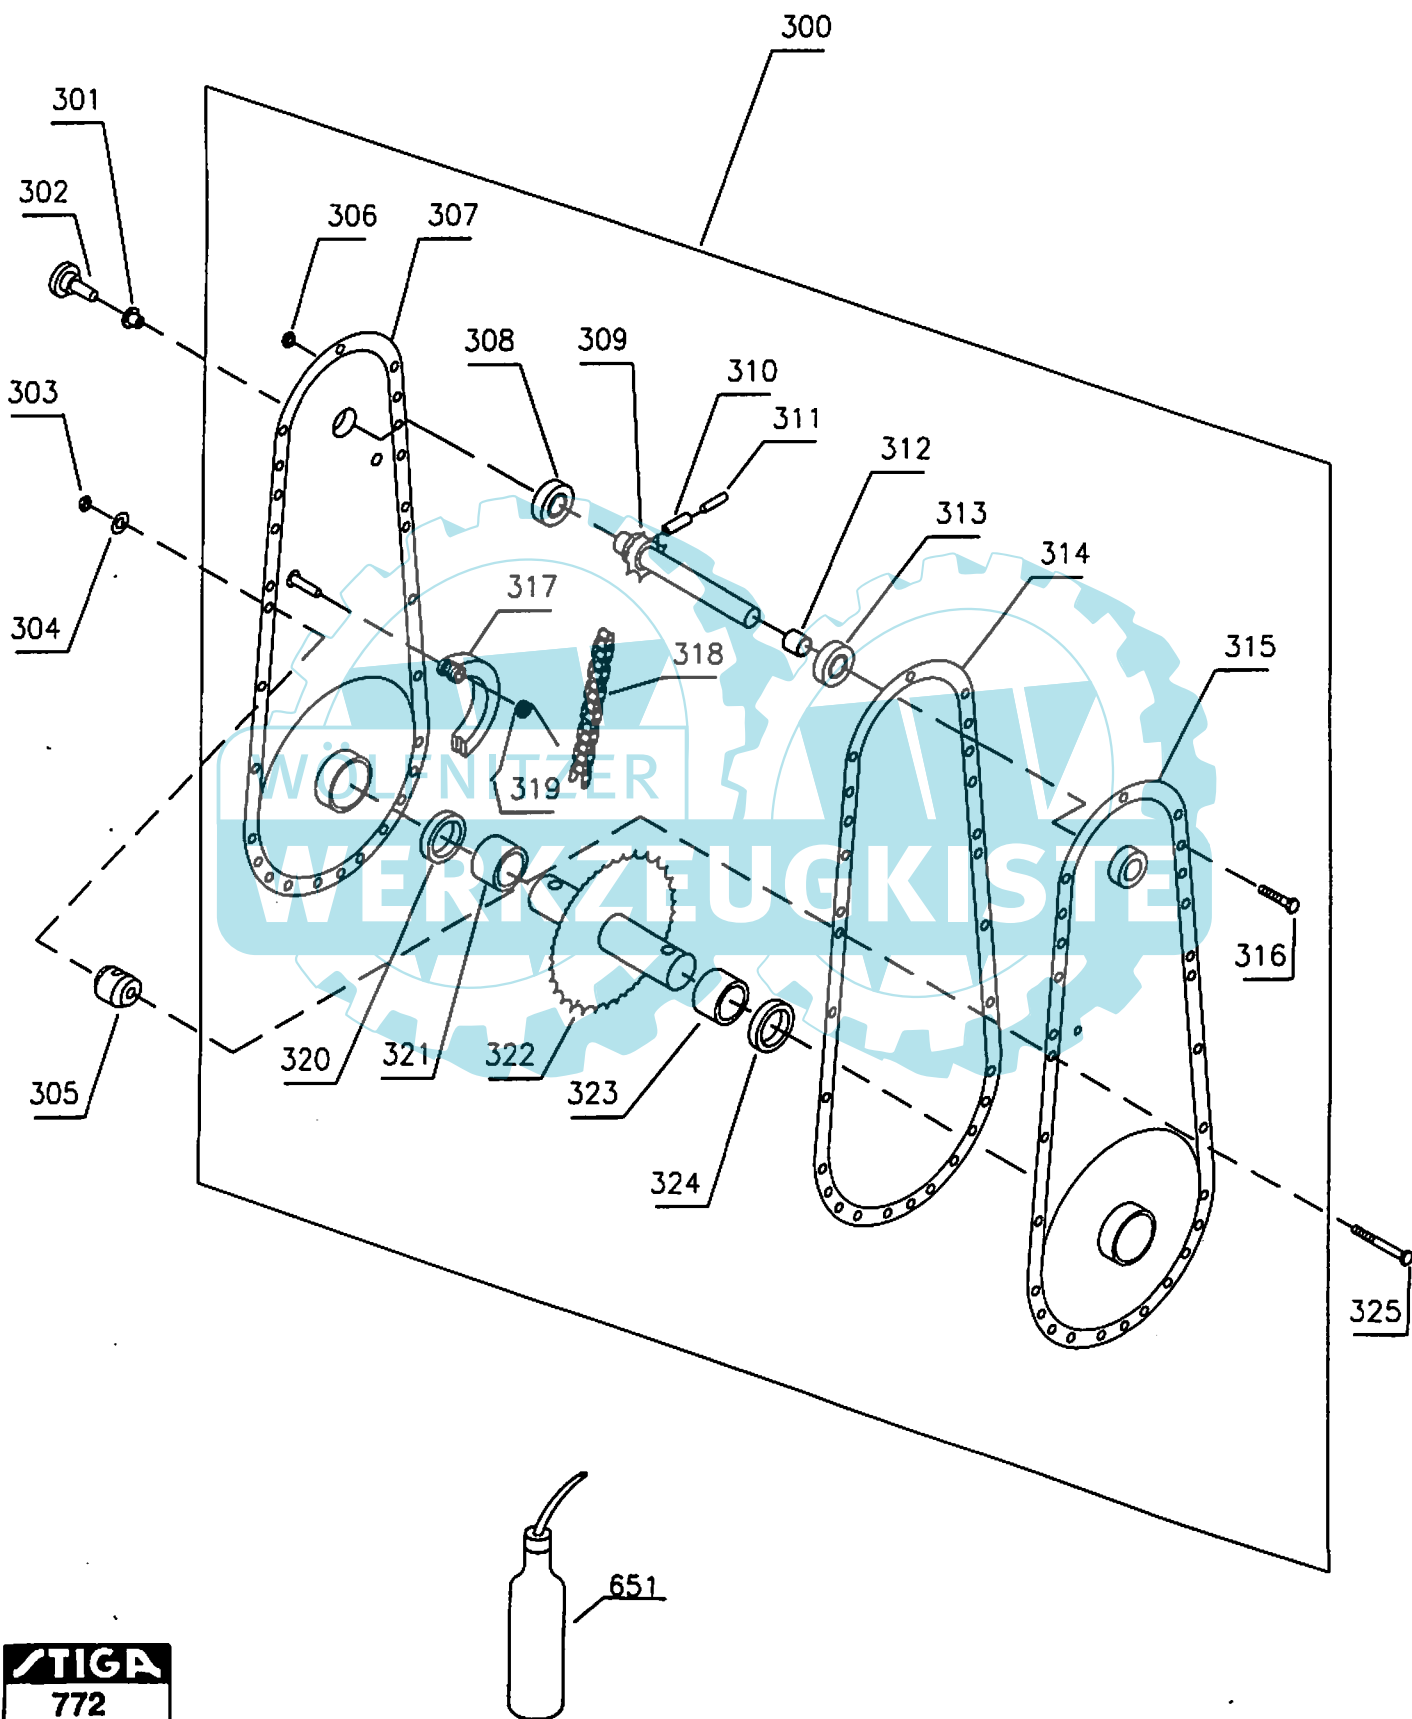

Utgåva Issue		Bildnr Picture No		JE 30 KEDJEHUS	JE 30 CHAIN CASE	Sida Page		
1997-14		772				112		
Pos. Fig.	Antal/Quantity			Art nr Part No	Benämning	Description	Sats Kit	Anmärkning Notes
	1030							
300	1			1482-0814-01	Kedjehus kpl.....	Chain case assy		
301	1			1482-0554-01	Bussning	Bushing		
302	1			1482-0248-01	Oljepåfyllningsplugg	Oilplug		
303	4			9799-0631-02	Mutter	Nut		
304	4			9683-0025-02	Låsbricka	Lock washer		
305	4			1482-0677-01	Bussning	Mounting bush		
306	24			9799-0531-02	• Mutter	• Nut		
307	1			1482-0668-01	• Kedjehushalva-hö	• Chain case-R.H.		
308	1			9549-0017-00	• Kullager	• Ball bearing		
309	1			1482-0795-01	• Ingående axel	• Shaft inner		
310	1			1482-0607-01	• Stift-yttre	• Pin-outer		
311	1			1482-0606-01	• Stift-inre	• Pin-inner		
312	1			1482-0632-01	• Bussning	• Bushing		
313	1			9549-0017-00	• Kullager	• Ball bearing		
314	1			1482-0633-01	• Packning	• Gasket		
315	1			1482-0669-01	• Kedjehushalva-vä	• Chain case-L.H.		
316	1			9997-0510-16	• Skruv	• Screw		
317	1			1482-0630-01	• Kedjesträckare	• Chain tensioner		
318	1			1482-0514-01	• Kedja	• Chain		
319	1			1482-0629-01	• Fjäder	• Spring		
320	1			1482-0214-01	• Tätningsring	• Seal		
321	1			1482-0485-01	• Nällager	• Needle bearing		
322	1			1482-0513-01	• Drivaxel	• Drive shaft		
323	1			1482-0485-01	• Nällager	• Needle bearing		
324	1			1482-0214-01	• Tätningsring	• Seal		
325	4			9997-0635-12	Skruv	Screw		
651	1			1482-0536-01	Växelhusolja (0.5 l)	Gear case oil (0.5 l)		Texaco Multifak