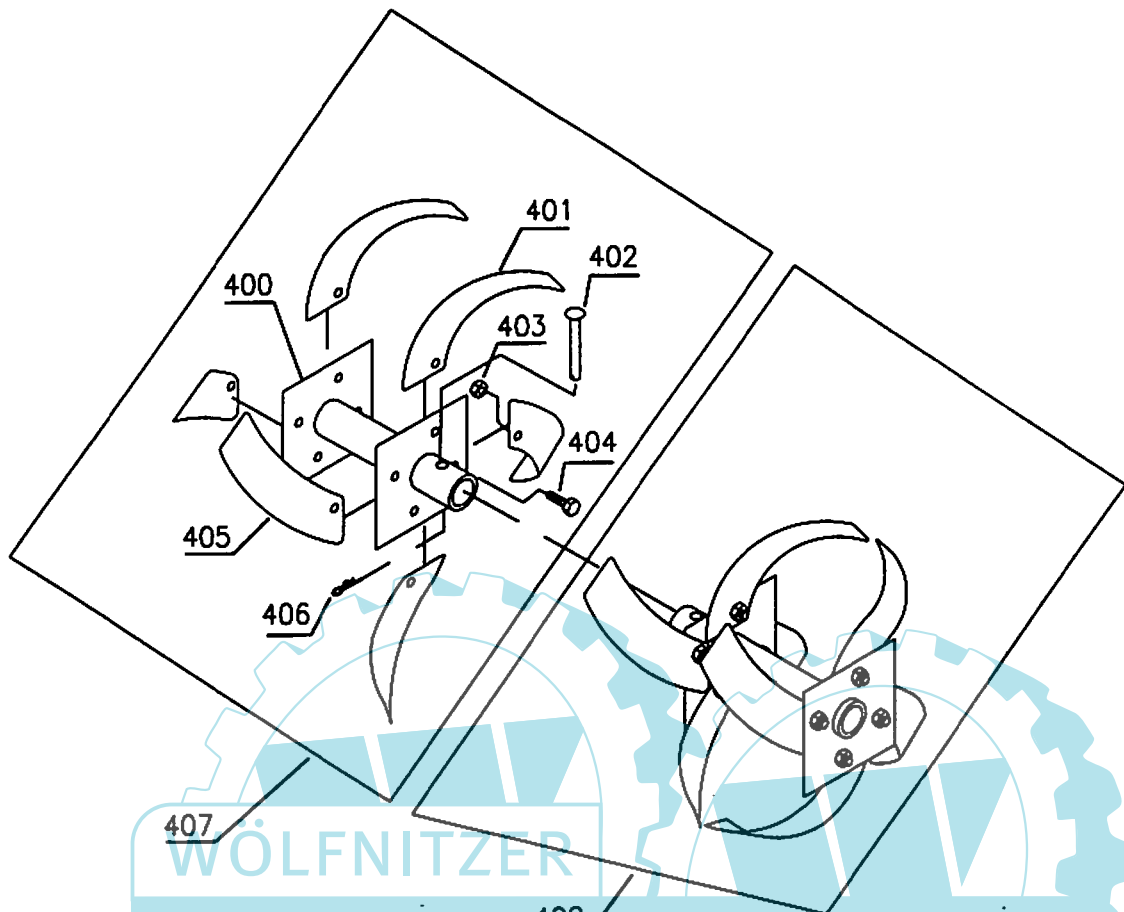

WÖLFNITZER
WERKZEUGKISTE